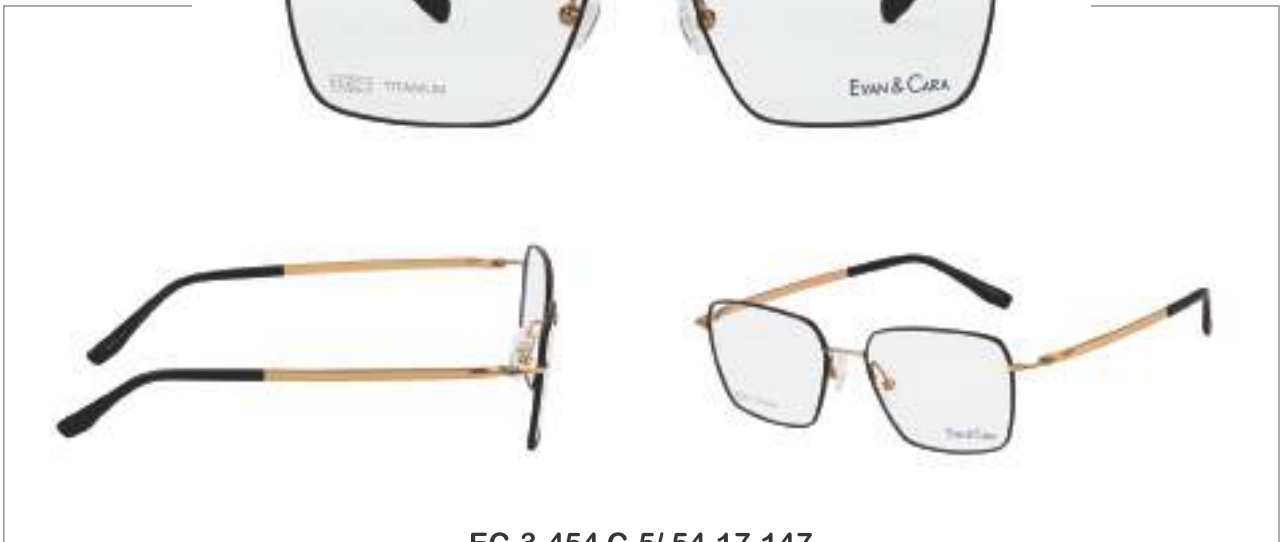

EVAN & CARA

LIGHT WEIGHT
TITANIUM

LIGHT WEIGHT
TITANIUM

EC-3-454 C-1/ 54-17-147

EC-3-454 C-2/ 54-17-147

LIGHT WEIGHT
TITANIUM

EC-3-454 C-3/ 54-17-147

EC-3-454 C-4/ 54-17-147

LIGHT WEIGHT
TITANIUM

EC-3-454 C-5/ 54-17-147

EC-3-454 C-6/ 54-17-147

LIGHT WEIGHT
TITANIUM

EC-3-455 C-1/ 52-19-147

EC-3-455 C-2/ 54-17-147

LIGHT WEIGHT
TITANIUM

EC-3-455 C-3/ 52-19-147

EC-3-455 C-4/ 54-17-147

LIGHT WEIGHT
TITANIUM

EC-3-455 C-5/ 52-19-147

EC-3-455 C-6/ 54-17-147

LIGHT WEIGHT
TITANIUM

LIGHT WEIGHT
TITANIUM

EC-3-456 C-1/ 53-18-149

EC-3-456 C-2/ 53-18-149